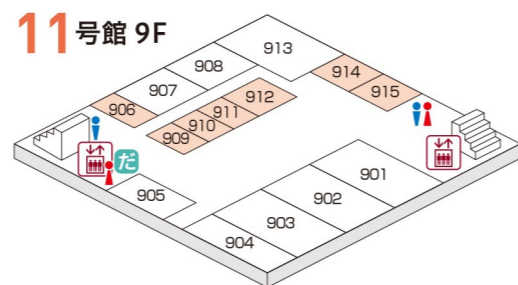

同窓会集合場所のご案内

事前にお申し込みいただいた団体に同窓会集合場所をご用意しています。

3号館 6F

6F

- 604 昭和50年卒 政経学部経済学科山辺ゼミナール第8期生
- 605 井伊玄太郎ゼミ「よき社会の会」
- 606 平成3年(1991年)入学社会学I組 担任: 照屋佳男先生クラス会
- 607 経営経済学会 1985年卒業

11号館 9F 8F 7F 5F

9F

- 906 昭和46年入学法学D3会
- 909 昭和50年卒早大理工ポート部OB
- 910 昭和45年卒、言語科学研究会・1970年卒業の「レオジーナの会」
- 911 法学部法社会学ゼミ稲門会
- 912 昭和60年卒商学部い組の会
- 914 平成7年卒 社会科学部 古川ゼミ
- 915 英文学科さぶろく会(昭和36年入学)

11号館 7F

11号館 5F