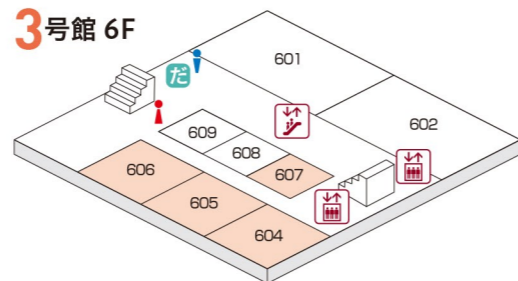

同窓会集合場所のご案内

事前にお申し込みいただいた団体に同窓会集合場所をご用意しています。

3号館 6F

6F

- 604 昭和50年卒 政経学部経済学科山辺ゼミナール第8期生
- 605 井伊玄太郎ゼミ「よき社会の会」
- 606 平成3年(1991年)入学社会学I組 担任: 照屋佳男先生クラス会
- 607 経営経済学会 1985年卒業

11号館 9F 8F 7F 5F

9F

- 906 昭和46年入学法学D3会
- 909 昭和50年卒早大理工ポート部OB
- 910 昭和45年卒、言語科学研究会・1970年卒業の「レオジーナの会」
- 911 法学部法社会学ゼミ稲門会
- 912 昭和60年卒商学部い組の会
- 914 平成7年卒 社会科学部 古川ゼミ
- 915 英文学科さぶろく会(昭和36年入学)