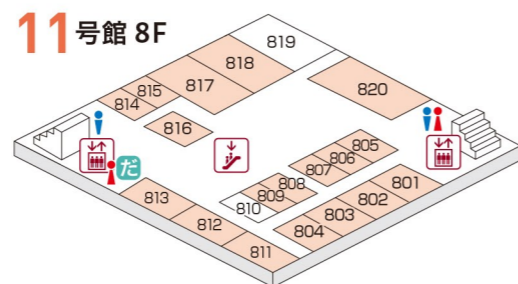

8F

- 801 第二文学部 昭和60年卒
- 802 白穂会(昭和45年卒政経ドイツ語クラス会)
- 803 早稲田大学商学部新澤ゼミ八期生
- 804 昭和45年卒第一商学部夕組
- 805 昭和47年卒一文I(アイ)クラス&露文(1968年にロシア語始め)
- 806 1970年卒業法学10組クラス会
- 807 昭和46年卒早稲田大学政経学部経済学科上原ゼミ4期生
- 808 人間科学部青柳ゼミ稲門会
- 809 昭和50年卒商学部渋谷ゼミ同窓会
- 811 昭和45年卒業商学部ち組クラス会