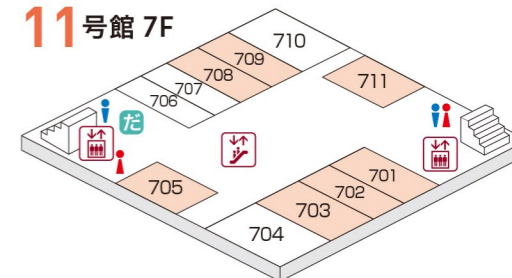

同窓会集合場所のご案内

事前にお申し込みいただいた団体に同窓会集合場所をご用意しています。

3号館 6F

6F

- 604 昭和50年卒 政経学部経済学科山辺ゼミナール第8期生
- 605 井伊玄太郎ゼミ「よき社会の会」
- 606 平成3年(1991年)入学社会学I組 担任: 照屋佳男先生クラス会
- 607 経営経済学会 1985年卒業

11号館 9F 8F 7F 5F

9F

- 906 昭和46年入学法学D3会
- 909 昭和50年卒早大理工ポート部OB
- 910 昭和45年卒、言語科学研究会・1970年卒業の「レオジーナの会」
- 911 法学部法社会学ゼミ稲門会
- 912 昭和60年卒商学部い組の会
- 914 平成7年卒 社会科学部 古川ゼミ
- 915 英文学科さぶろく会(昭和36年入学)

8F

- 801 第二文学部 昭和60年卒
- 802 白穂会(昭和45年卒政経ドイツ語クラス会)
- 803 早稲田大学商学部新澤ゼミ八期生
- 804 昭和45年卒第一商学部夕組
- 805 昭和47年卒一文I(アイ)クラス&露文(1968年にロシア語始め)
- 806 1970年卒業法学10組クラス会
- 807 昭和46年卒早稲田大学政経学部経済学科上原ゼミ4期生
- 808 人間科学部青柳ゼミ稲門会
- 809 昭和50年卒商学部渋谷ゼミ同窓会
- 811 昭和45年卒業商学部ち組クラス会

だ だれでもトイレ

※性別や障がいの有無を問わず、どなたでもご利用いただけます。

- 812 昭和45年卒教育H3プラスαクラス会
- 813 1970年法学部卒16組の会
- 814 1982年卒社会科学部E組
- 815 1980年入学第一文学部C組 戸山町ラウンジの会
- 816 昭和45年卒教育学部英語英文学科F3クラス会
- 817 昭和44年卒 教育学部社会科学専修 H2・H3他のクラスの方もご参加ください。
- 818 1984年次稲門会
- 820 商学部名取ゼミOB会

7F

- 701 昭和37年3月卒業第一法学部33年A組
- 702 昭和45年卒 第一商学部そ組クラス会
- 703 SILS MUSIC CLUB 稲門会
- 705 瑠稲会(商学部旧ル組)
- 708 稲土39会
- 709 環境資源稲門会
- 711 昭和45年(44年度)一法8組

5F

- 502 早稲田大学田無学生寮OB稲門会
- 503 稲門フィラテリー
- 504 1963年卒第一商学部り組稲門会
- 506 早稲田機友会
- 507 早稲田大学経営情報学会(MIS.W)OBOG会
- 508 1970年第一商学部卒ナ組クラス会

11号館 7F

11号館 5F