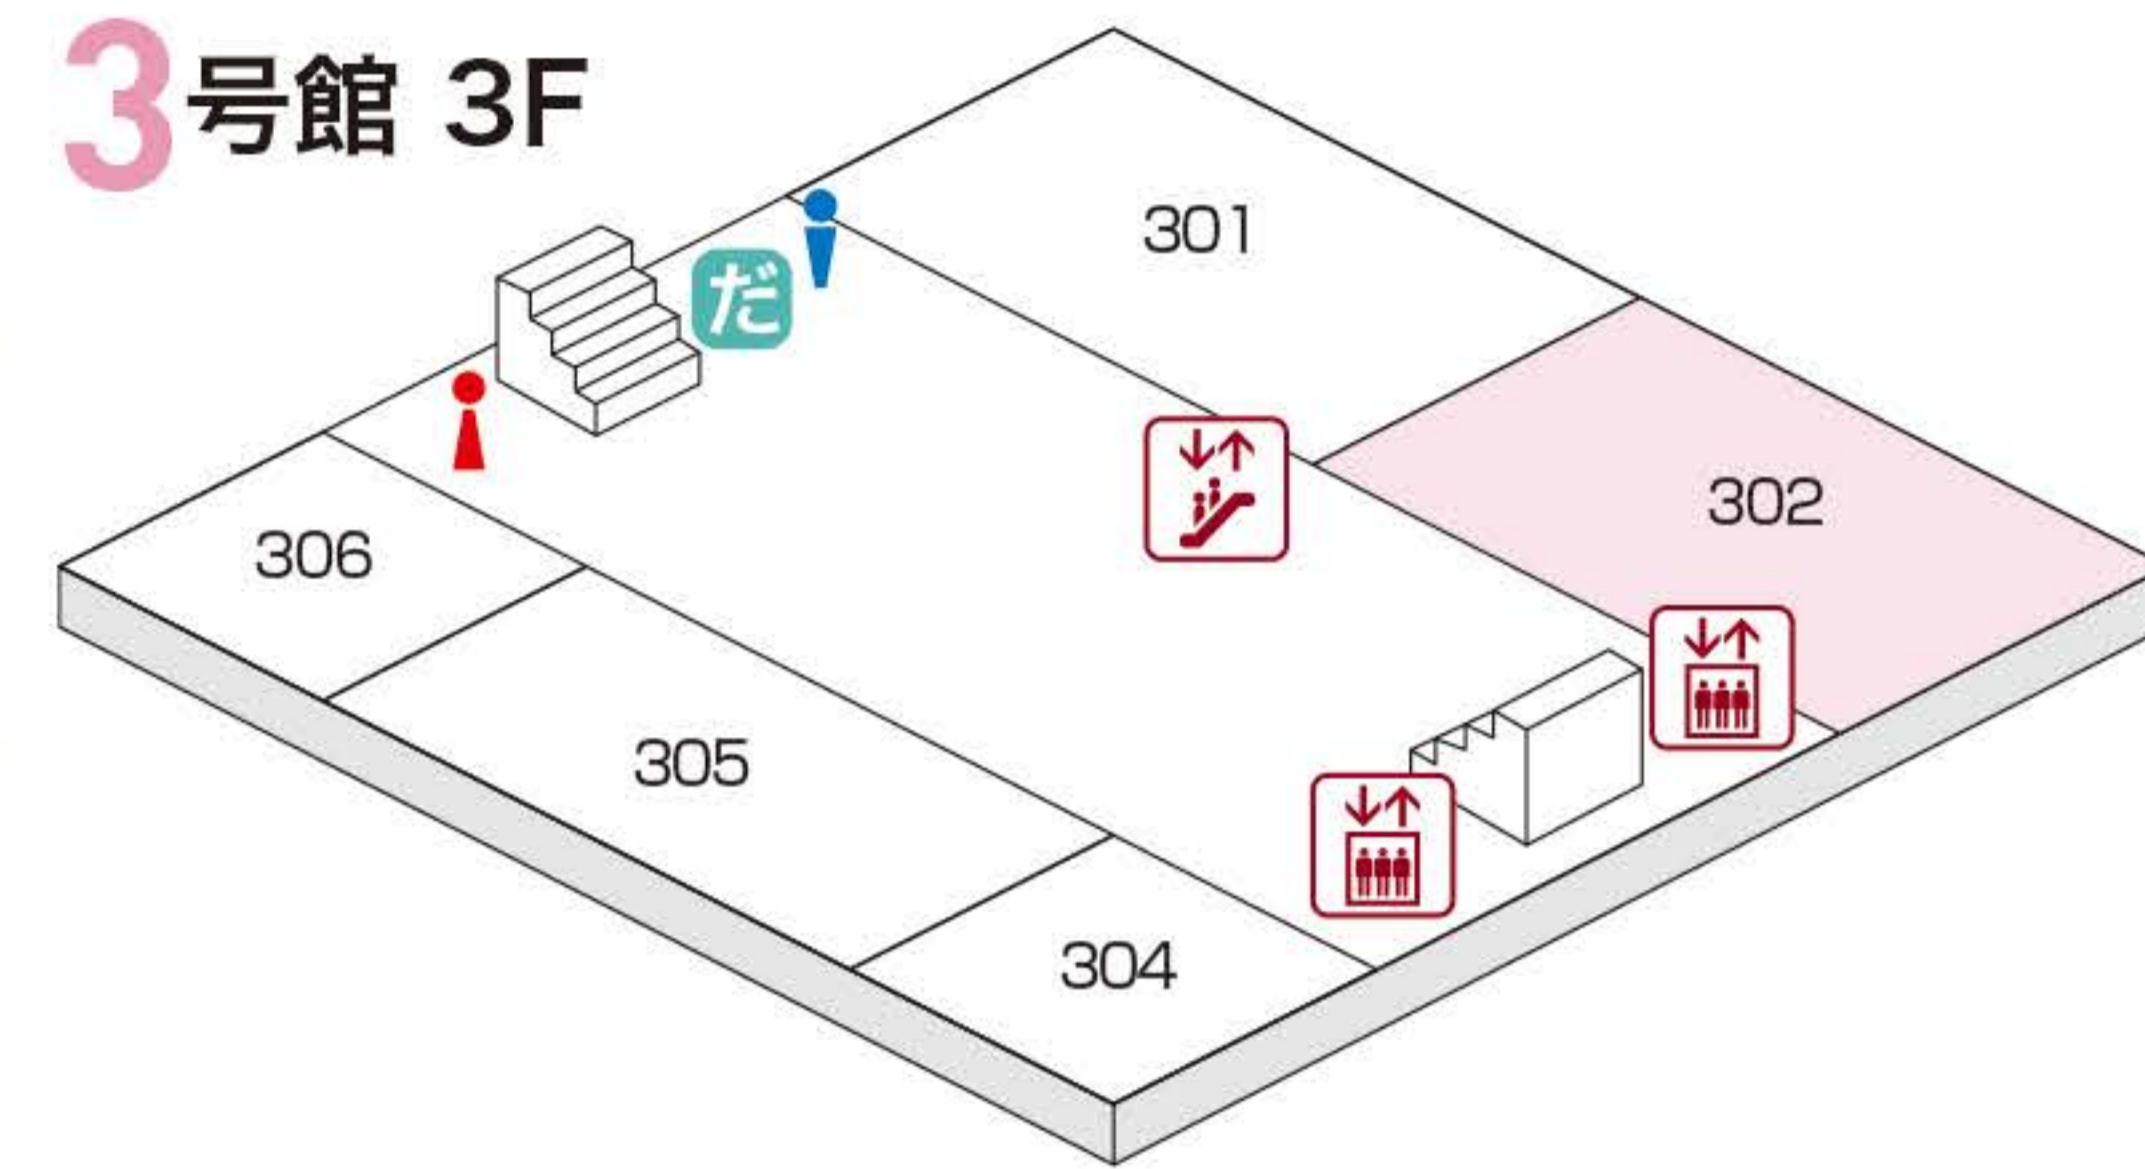

同窓会集合場所のご案内

事前にお申し込みいただいた団体に同窓会集合場所をご用意しています。

3号館 3F

- 3F
302 | 1974年次稲門会

11号館 9F 8F 7F 5F

- 9F
905 昭和59年卒社会学Gクラス会
906 昭和44年卒第一商学部ケ組クラス会
909 昭和44年3月卒商学部ドイツ語クラスお組同窓会
910 政経学部保田順三郎ゼミ1969年卒業生
911 松村ゼミ（農村問題対策研究会）
912 早稲田大学人間科学部青柳ゼミ稲門会
914 1980年入学第一文学部C組「戸山町ラウンジ」の会
915 商学部名取ゼミOB会
- 8F
801 81年度卒社会学部Eクラス
802 早稲田大学邦文速記研究会1984年卒業生の会
803 昭和44年政治経済学部卒1年O組、オーロ会
804 1969年卒商らクラス会
805 WUBLS15
806 1974年卒49ersJAPAN（語学クラス11組）
807 昭和49年卒商学部レ組同級会
808 昭和44年卒久留米大学附設高校芙蓉六合会
809 1963年卒第一商学部り組稲門会1963
811 生物学専修昭和46年卒クラス会
812 1963年入学第一政経学部1C稲門会（昭和38年入学）
813 昭和44年卒第一政経学部Rクラス
814 昭和47年卒一文I（アイ）クラス&露文（1968年にロシア語始め）
815 グレープフルーツテニスクラブ
816 学生留学アドバイザー
817 1967年卒第一文学部英文科C組クラス会
818 法学部英語会LESS卒業生の会
819 早稲田大学一法38G
820 昭和49年卒教育学部教育学科教育学専修の会