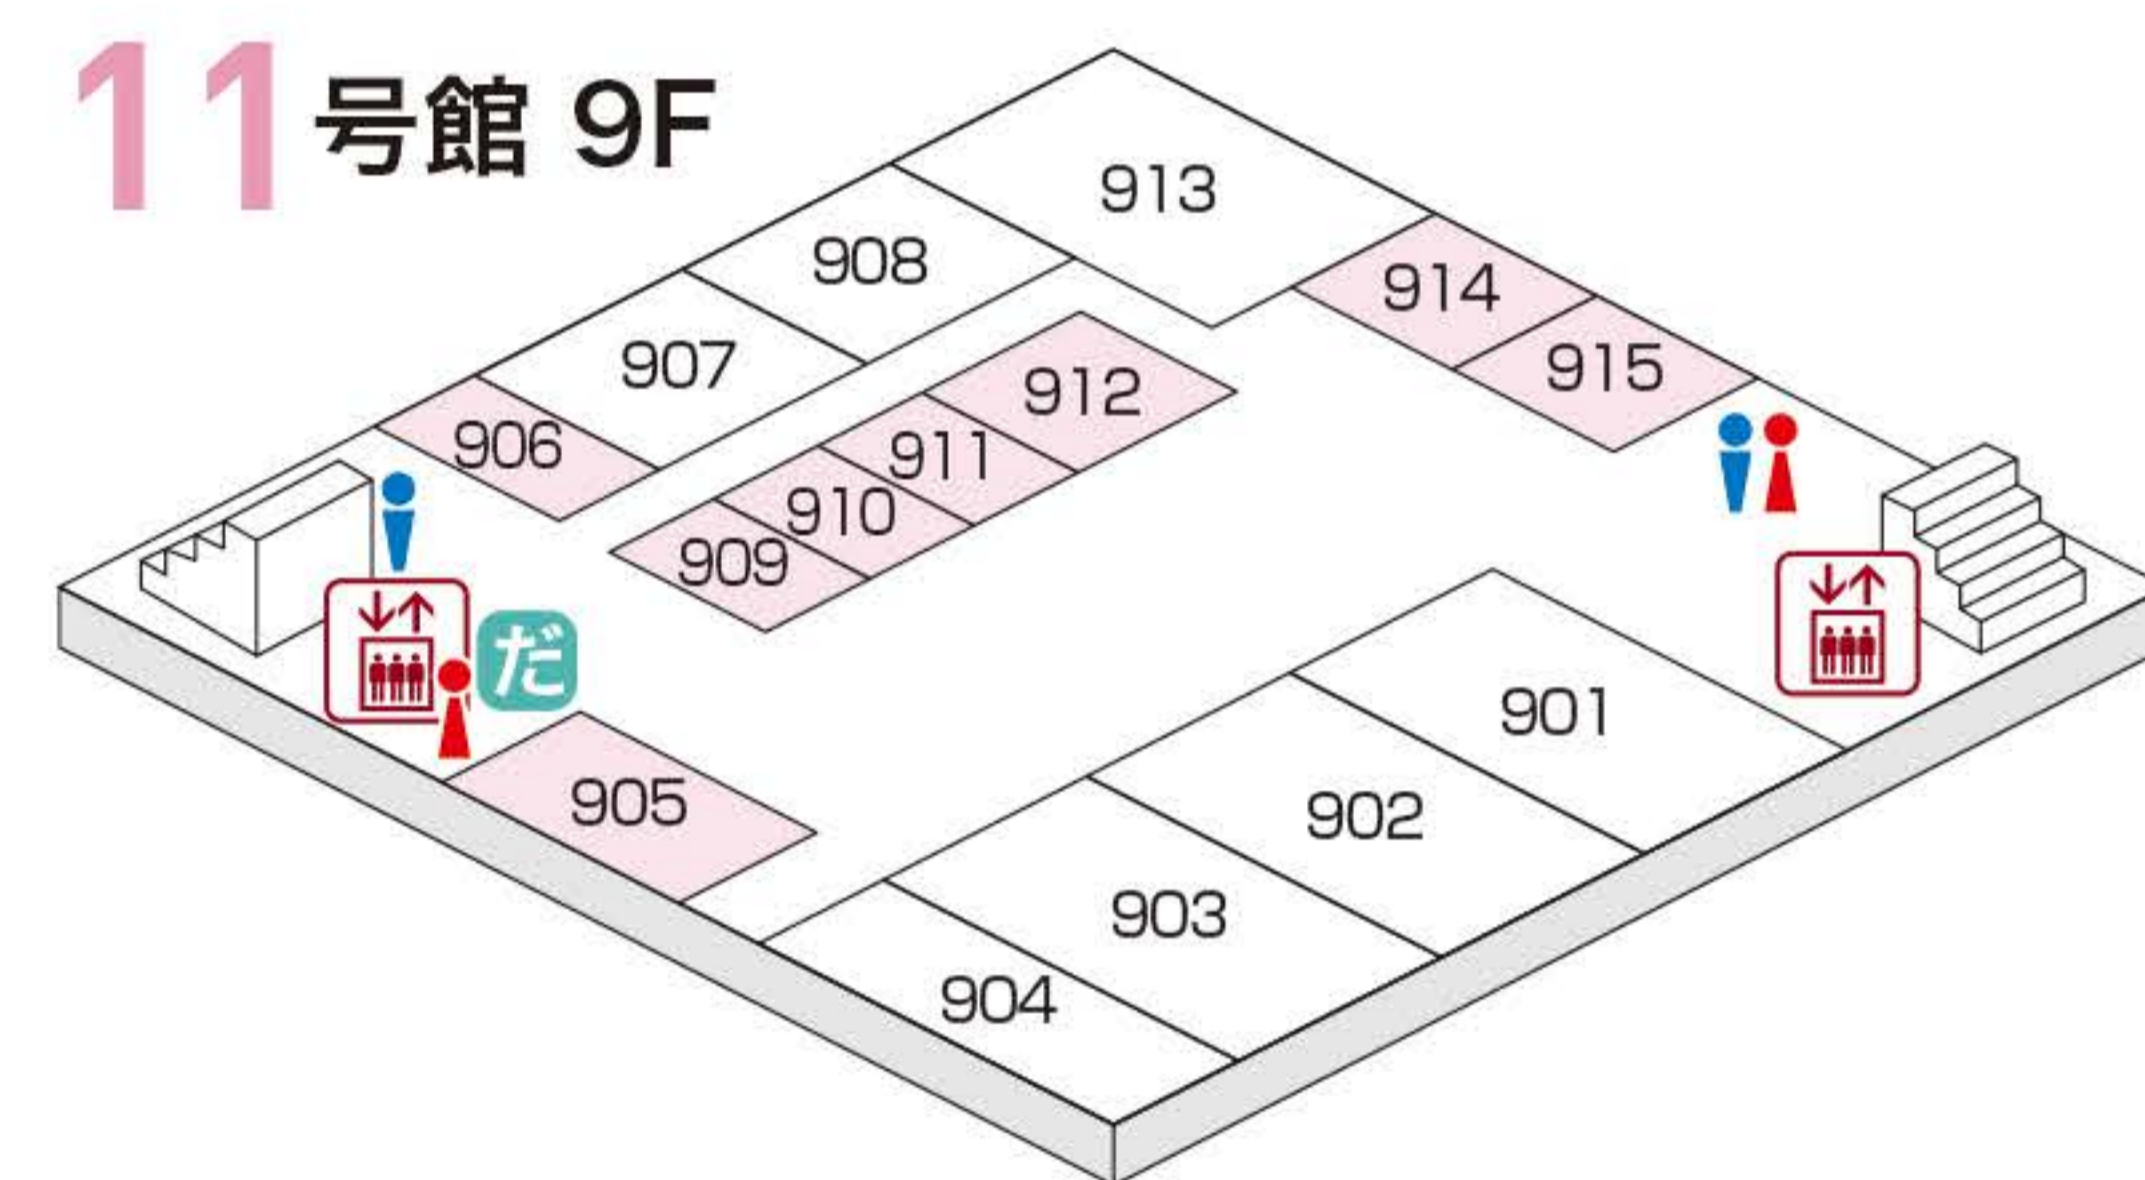

同窓会集合場所のご案内

事前にお申し込みいただいた団体に同窓会集合場所をご用意しています。

3号館 3F

- 3F
302 | 1974年次稲門会

11号館 9F 8F 7F 5F

- 9F
905 昭和59年卒社会学Gクラス会
906 昭和44年卒第一商学部ケ組クラス会
909 昭和44年3月卒商学部ドイツ語クラスお組同窓会
910 政経学部保田順三郎ゼミ1969年卒業生
911 松村ゼミ（農村問題対策研究会）
912 早稲田大学人間科学部青柳ゼミ稲門会
914 1980年入学第一文学部C組「戸山町ラウンジ」の会
915 商学部名取ゼミOB会
- 8F
801 81年度卒社会学部Eクラス
802 早稲田大学邦文速記研究会1984年卒業生の会
803 昭和44年政治経済学部卒1年O組、オーロ会
804 1969年卒商らクラス会
805 WUBLS15
806 1974年卒49ersJAPAN（語学クラス11組）
807 昭和49年卒商学部レ組同級会
808 昭和44年卒久留米大学附設高校芙蓉六合会
809 1963年卒第一商学部り組稲門会1963
811 生物学専修昭和46年卒クラス会
812 1963年入学第一政経学部1C稲門会（昭和38年入学）
813 昭和44年卒第一政経学部Rクラス
814 昭和47年卒一文I（アイ）クラス&露文（1968年にロシア語始め）
815 グレープフルーツテニスクラブ
816 学生留学アドバイザー
817 1967年卒第一文学部英文科C組クラス会
818 法学部英語会LESS卒業生の会
819 早稲田大学一法38G
820 昭和49年卒教育学部教育学科教育学専修の会