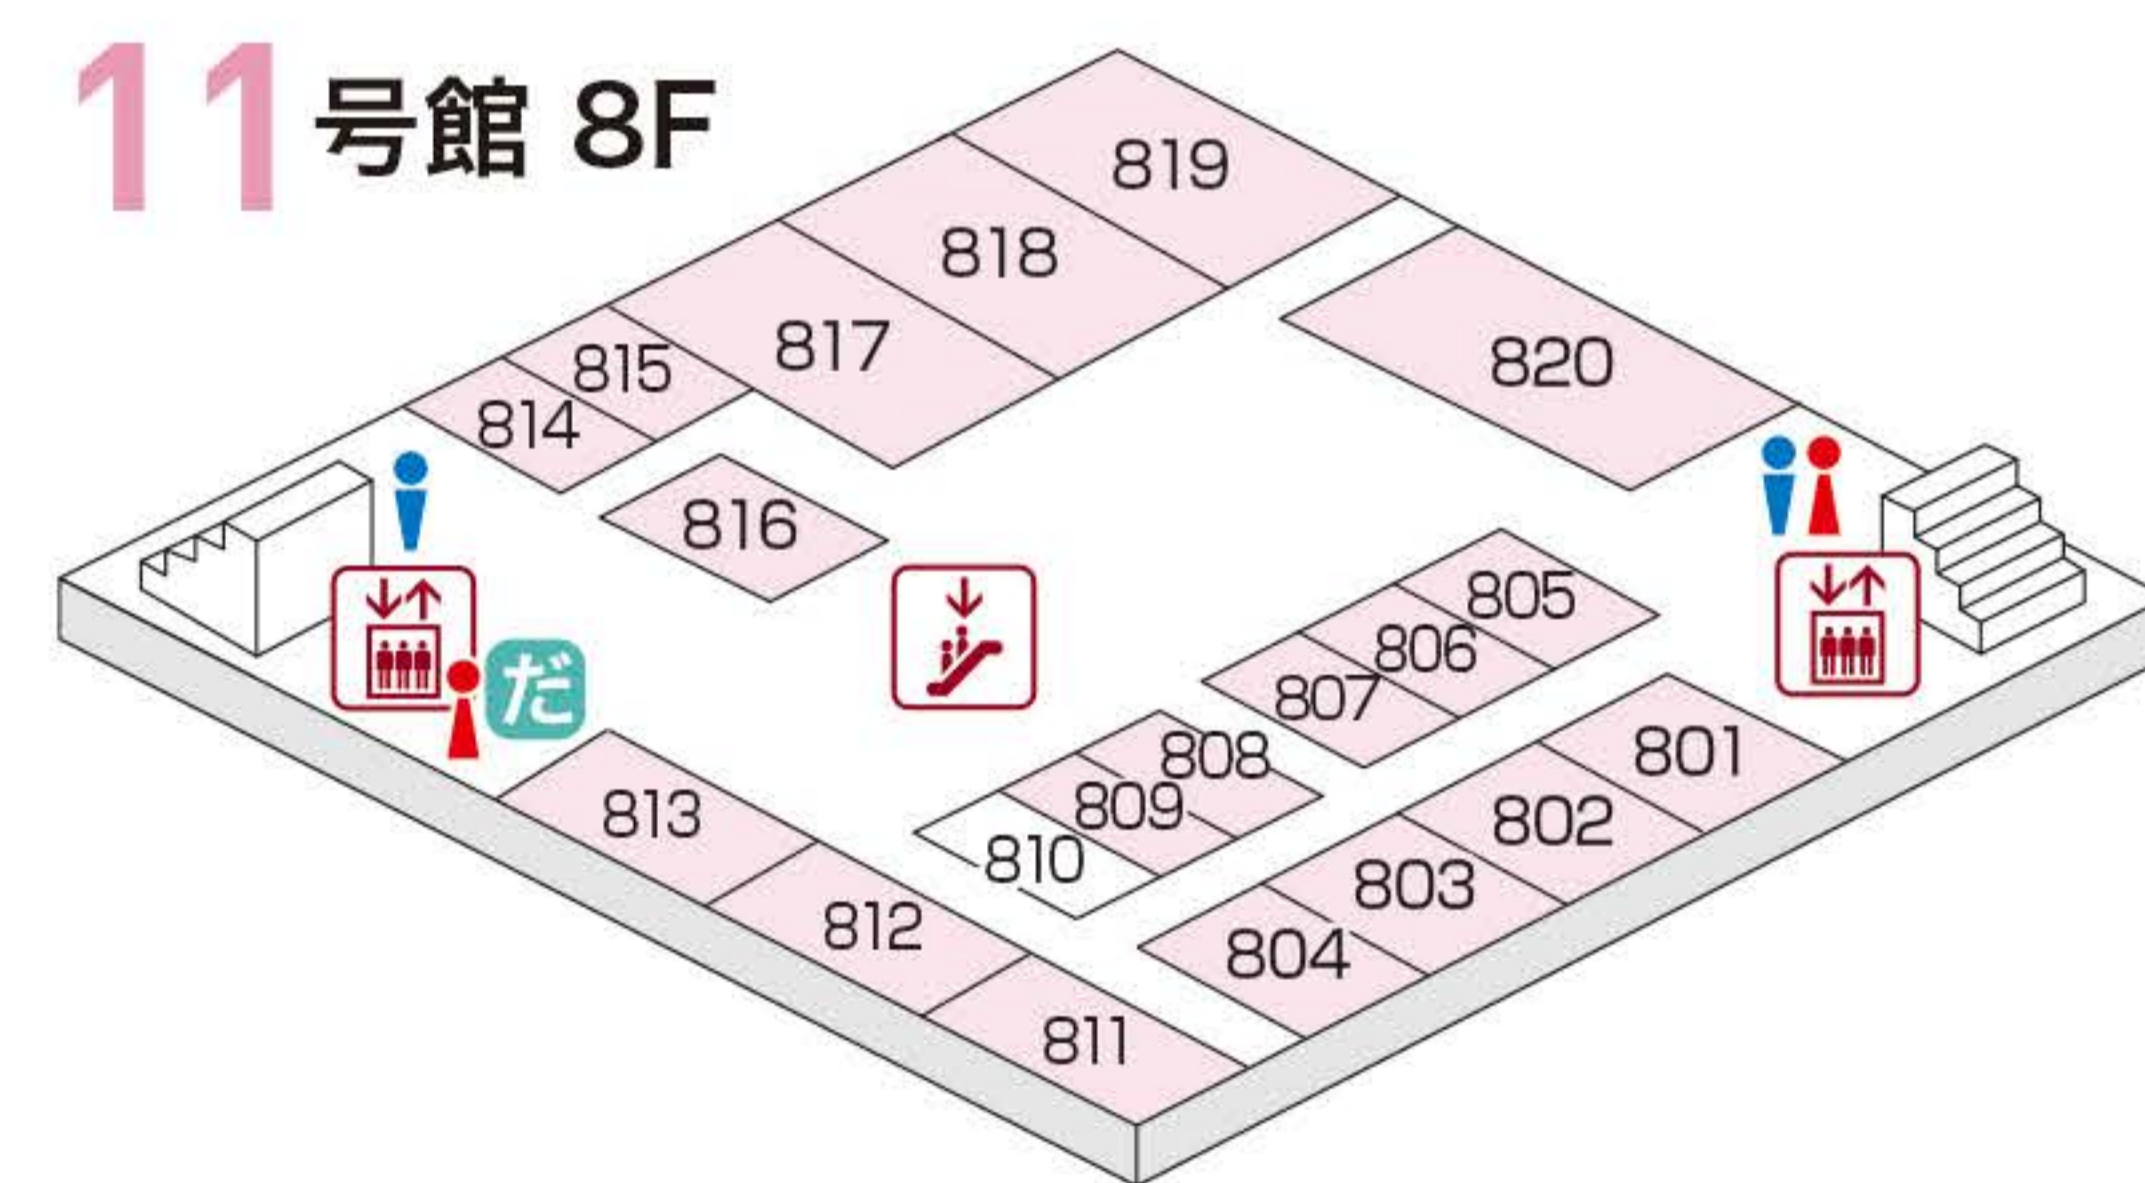

同窓会集合場所のご案内

事前にお申し込みいただいた団体に同窓会集合場所をご用意しています。

3号館 3F

- 3F
302 | 1974年次稲門会

11号館 9F 8F 7F 5F

- 9F
905 昭和59年卒社会学Gクラス会
906 昭和44年卒第一商学部ケ組クラス会
909 昭和44年3月卒商学部ドイツ語クラスお組同窓会
910 政経学部保田順三郎ゼミ1969年卒業生
911 松村ゼミ（農村問題対策研究会）
912 早稲田大学人間科学部青柳ゼミ稲門会
914 1980年入学第一文学部C組「戸山町ラウンジ」の会
915 商学部名取ゼミOB会
- 8F
801 81年度卒社会学部Eクラス
802 早稲田大学邦文速記研究会1984年卒業生の会
803 昭和44年政治経済学部卒1年O組、オーロ会
804 1969年卒商らクラス会
805 WUBLS15
806 1974年卒49ersJAPAN（語学クラス11組）
807 昭和49年卒商学部レ組同級会
808 昭和44年卒久留米大学附設高校芙蓉六合会
809 1963年卒第一商学部り組稲門会1963
811 生物学専修昭和46年卒クラス会
812 1963年入学第一政経学部1C稲門会（昭和38年入学）
813 昭和44年卒第一政経学部Rクラス
814 昭和47年卒一文I（アイ）クラス&露文（1968年にロシア語始め）
815 グレープフルーツテニスクラブ
816 学生留学アドバイザー
817 1967年卒第一文学部英文科C組クラス会
818 法学部英語会LESS卒業生の会
819 早稲田大学一法38G
820 昭和49年卒教育学部教育学科教育学専修の会