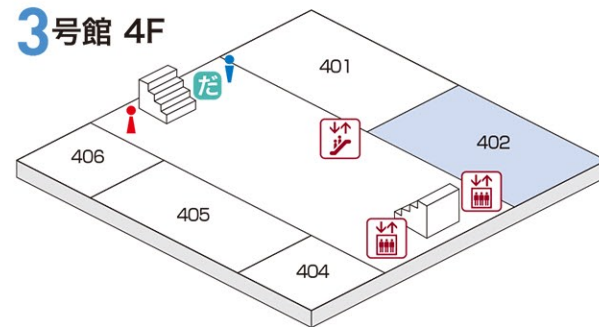

同窓会集合場所のご案内

事前にお申し込みいただいた団体に同窓会集合場所をご用意しています。

3号館 4F 3F

4F
402 2003年次稲門会

3F
302 1968年次稲門会

だ だれでもトイレ

※性別や障がいの有無を問わず、どなたでもご利用いただけます。

11号館 9F 8F 7F 5F