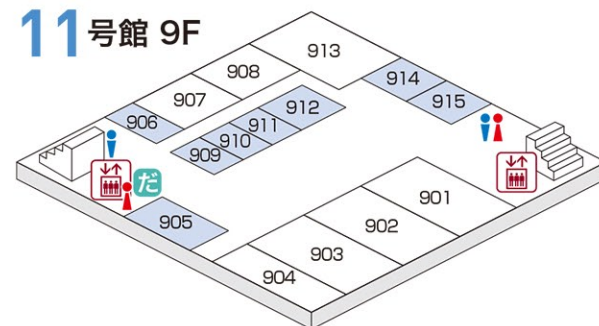

同窓会集合場所のご案内

事前にお申し込みいただいた団体に同窓会集合場所をご用意しています。

3号館 4F 3F

4F
402 2003年次稲門会

3F
302 1968年次稲門会

だ だれでもトイレ

※性別や障がいの有無を問わず、どなたでもご利用いただけます。

11号館 9F 8F 7F 5F