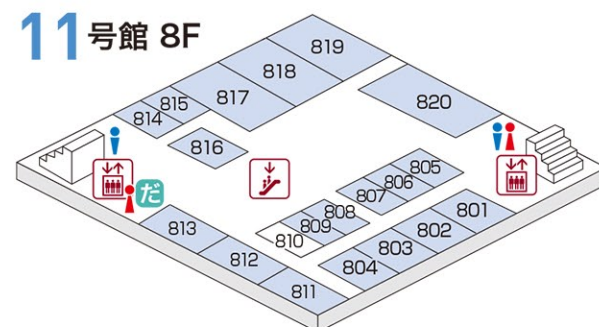

同窓会集合場所のご案内

事前にお申し込みいただいた団体に同窓会集合場所をご用意しています。

3号館 4F 3F

4F
402 2003年次稲門会

3F
302 1968年次稲門会

だ だれでもトイレ

※性別や障がいの有無を問わず、どなたでもご利用いただけます。

11号館 9F 8F 7F 5F