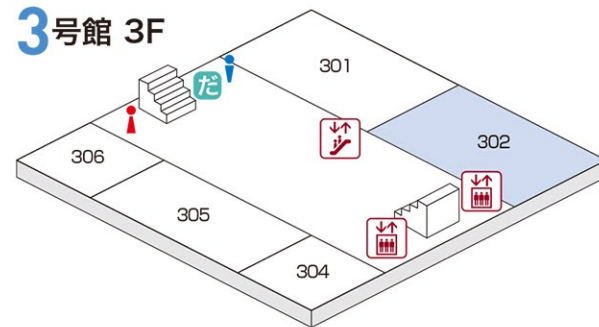

同窓会集合場所のご案内

事前にお申し込みいただいた団体に同窓会集合場所をご用意しています。

3号館 4F 3F

4F
402 2003年次稲門会

3F
302 1968年次稲門会

だ だれでもトイレ

※性別や障がいの有無を問わず、どなたでもご利用いただけます。

11号館 9F 8F 7F 5F