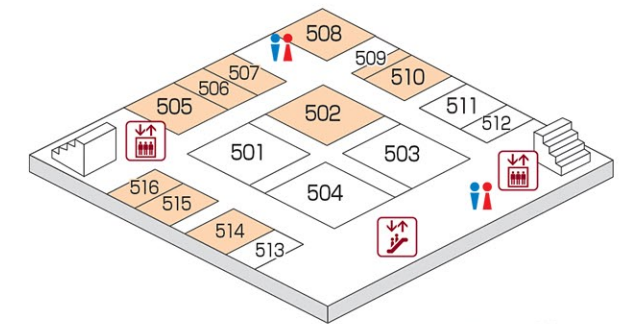

11号館 8F

11号館 7F

11号館 6F

11号館 5F

14号館 5F 4F

- 5F**
- 502 早稲田機友会
 - 505 早大テニスクラブ1992年卒業生の集い
 - 506 昭和42年卒法学部Uクラス会
 - 507 1980年入学第一文学部C組・戸山町ラウンジの会
 - 508 昭和47年卒 (43年入) 第一法学部22組
 - 509 早稲田政経7221会
 - 510 昭和47年卒法学部1組クラス会 (43-1)
 - 514 1967年 (昭和42年卒業) 第一商学部才組
 - 515 教育学部教育学専修A1A2クラス
 - 516 早稲田大学第一文学部哲学科東洋哲学
昭和32年3月 (昭和31年度卒)
- 4F**
- 401 早大テニスクラブ1972年卒業生同窓会
 - 402 昭和42年卒教育学部地理歴史専修
 - 403 1981年教育学部一英語英文卒F2クラス会
 - 404 早稲田大学商学部42年卒同窓会
 - 405 昭和42年3月卒業生第1法学部I組
 - 406 昭和42年卒業教育・英語英文科クラス会
 - 407 1967年卒第一文学部英文科C組クラス会
 - 408 1982年3月卒法学部9組クラス会
 - 409 昭和42年第一文学部哲学科教育学専修卒

14号館 5F

14号館 4F