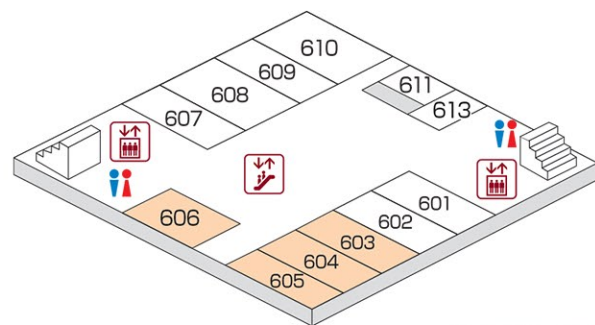

同窓会集合場所のご案内

事前にお申し込みいただいた団体に同窓会集合場所をご用意しています。

11号館 8F 7F 6F 5F

1. **8F**
2. 801 政治経済学部堀家ゼミOB会 (1981年卒業生)
   - 802 ヤングテニス同好会 (硬式)
   - 803 早大一法43年入学12組クラス会
   - 804 昭和47年卒業商学部お組同級会
   - 805 早大一政38年入学1C会
   - 806 昭和47年卒政経4組クラス会
   - 807 昭和47年卒法学部語学13クラス
   - 808 昭和42年卒商学部仏ノ組クラス会
   - 809 昭和49年法学部D2クラス会
   - 811 稲門英語会昭和57年卒の会
   - 812 早稲田QL会
   - 813 昭和56年卒大自然の会OBクラス会
   - 814 松村ゼミ (農村問題対策研究会)
   - 815 経営経済学会漏優 (ゆうもらす) 会
   - 816 井伊玄太郎ゼミ「よき社会の会」
   - 817 昭和42年卒電気通信科クラス会
   - 818 LGBT稲門会
   - 819 むかいゆ会 (昭和42年第一商学部レ組クラス会)
   - 820 早大商学部名取ゼミOB会
3. **7F**
4. 701 昭和47年卒一文I (アイ) クラス&露文 (1968年にロシア語始め)
   - 702 早稲田はらから会
   - 703 昭和42年卒教育学部国文科H・G合同クラス会
   - 704 早稲田大学一法38G (昭和38年第一法学部卒Gクラス同窓会)
   - 705 早稲田大学田無学生寮OB稲門会
   - 708 昭和47年卒第一商学部ち組クラス会
   - 709 早稲田大学マンドリン楽部昭和42年卒業同期会
   - 710 1974年次稲門会
   - 711 昭和47年理工学部工業経営学科卒業生
5. **6F**
6. 603 BEA17期生会昭和42年卒
   - 604 稲門フィラテリー
   - 605 1963年卒商学部り組稲門会 (昭和38年卒)
   - 606 2001年次稲門会
7. **5F**
8. 501 ベルギー稲門会東京支部設立準備会
   - 502 昭和47年卒第一文学部美術史専修クラス会
   - 503 教育学部社会科地歴専修昭和43年卒クラス会
   - 504 昭和47年卒商学部中国語クラス (コ組)
   - 505 昭和42年3月卒第1法学部Kクラス
   - 506 昭和47年商学部卒ワ組
   - 507 昭和42年卒第一法学部D組
   - 508 昭和47年商学部ま組クラス会

11号館 6F

14号館 5F 4F

1. **5F**
2. 502 早稲田機友会
   - 505 早大テニスクラブ1992年卒業生の集い
   - 506 昭和42年卒法学部Uクラス会
   - 507 1980年入学第一文学部C組・戸山町ラウンジの会
   - 508 昭和47年卒 (43年入) 第一法学部22組
   - 509 早稲田政経7221会
   - 510 昭和47年卒法学部1組クラス会 (43-1)
   - 514 1967年 (昭和42年卒業) 第一商学部才組
   - 515 教育学部教育学専修A1A2クラス
   - 516 早稲田大学第一文学部哲学科東洋哲学
     昭和32年3月 (昭和31年度卒)
3. **4F**
4. 401 早大テニスクラブ1972年卒業生同窓会
   - 402 昭和42年卒教育学部地理歴史専修
   - 403 1981年教育学部一英語英文卒F2クラス会
   - 404 早稲田大学商学部42年卒同窓会
   - 405 昭和42年3月卒業生第1法学部I組
   - 406 昭和42年卒業教育・英語英文科クラス会
   - 407 1967年卒第一文学部英文科C組クラス会
   - 408 1982年3月卒法学部9組クラス会
   - 409 昭和42年第一文学部哲学科教育学専修卒