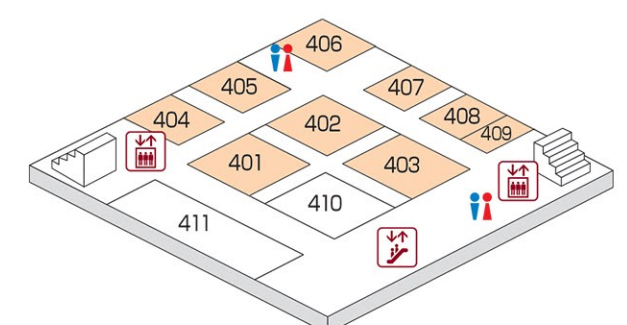

11号館 8F

11号館 7F

11号館 6F

11号館 5F

14号館 5F 4F

- 5F**
- 502 早稲田機友会
 - 505 早大テニスクラブ1992年卒業生の集い
 - 506 昭和42年卒法学部Uクラス会
 - 507 1980年入学第一文学部C組・戸山町ラウンジの会
 - 508 昭和47年卒 (43年入) 第一法学部22組
 - 509 早稲田政経7221会
 - 510 昭和47年卒法学部1組クラス会 (43-1)
 - 514 1967年 (昭和42年卒業) 第一商学部才組
 - 515 教育学部教育学専修A1A2クラス
 - 516 早稲田大学第一文学部哲学科東洋哲学
昭和32年3月 (昭和31年度卒)
- 4F**
- 401 早大テニスクラブ1972年卒業生同窓会
 - 402 昭和42年卒教育学部地理歴史専修
 - 403 1981年教育学部一英語英文卒F2クラス会
 - 404 早稲田大学商学部42年卒同窓会
 - 405 昭和42年3月卒業生第1法学部I組
 - 406 昭和42年卒業教育・英語英文科クラス会
 - 407 1967年卒第一文学部英文科C組クラス会
 - 408 1982年3月卒法学部9組クラス会
 - 409 昭和42年第一文学部哲学科教育学専修卒

14号館 5F

14号館 4F