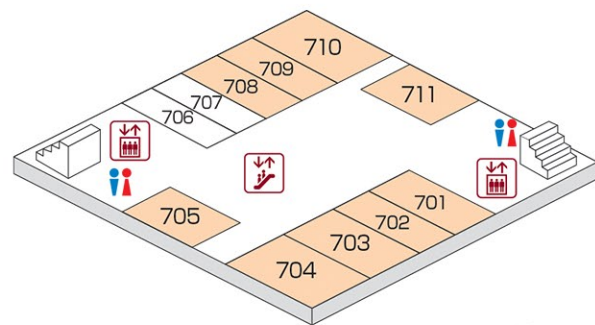

同窓会集合場所のご案内

事前にお申し込みいただいた団体に同窓会集合場所をご用意しています。

11号館 8F 7F 6F 5F

1. **8F**
2. 801 政治経済学部堀家ゼミOB会 (1981年卒業生)
   - 802 ヤングテニス同好会 (硬式)
   - 803 早大一法43年入学12組クラス会
   - 804 昭和47年卒業商学部お組同級会
   - 805 早大一政38年入学1C会
   - 806 昭和47年卒政経4組クラス会
   - 807 昭和47年卒法学部語学13クラス
   - 808 昭和42年卒商学部仏ノ組クラス会
   - 809 昭和49年法学部D2クラス会
   - 811 稲門英語会昭和57年卒の会
   - 812 早稲田QL会
   - 813 昭和56年卒大自然の会OBクラス会
   - 814 松村ゼミ (農村問題対策研究会)
   - 815 経営経済学会漏優 (ゆうもらす) 会
   - 816 井伊玄太郎ゼミ「よき社会の会」
   - 817 昭和42年卒電気通信科クラス会
   - 818 LGBT稲門会
   - 819 むかいゆ会 (昭和42年第一商学部レ組クラス会)
   - 820 早大商学部名取ゼミOB会
3. **7F**
4. 701 昭和47年卒一文I (アイ) クラス&露文 (1968年にロシア語始め)
   - 702 早稲田はらから会
   - 703 昭和42年卒教育学部国文科H・G合同クラス会
   - 704 早稲田大学一法38G (昭和38年第一法学部卒Gクラス同窓会)
   - 705 早稲田大学田無学生寮OB稲門会
   - 708 昭和47年卒第一商学部ち組クラス会
   - 709 早稲田大学マンドリン楽部昭和42年卒業同期会
   - 710 1974年次稲門会
   - 711 昭和47年理工学部工業経営学科卒業生
5. **6F**
6. 603 BEA17期生会昭和42年卒
   - 604 稲門フィラテリー
   - 605 1963年卒商学部り組稲門会 (昭和38年卒)
   - 606 2001年次稲門会
7. **5F**
8. 501 ベルギー稲門会東京支部設立準備会
   - 502 昭和47年卒第一文学部美術史専修クラス会
   - 503 教育学部社会科地歴専修昭和43年卒クラス会
   - 504 昭和47年卒商学部中国語クラス (コ組)
   - 505 昭和42年3月卒第1法学部Kクラス
   - 506 昭和47年商学部卒ワ組
   - 507 昭和42年卒第一法学部D組
   - 508 昭和47年商学部ま組クラス会

11号館 7F

14号館 5F 4F

1. **5F**
2. 502 早稲田機友会
   - 505 早大テニスクラブ1992年卒業生の集い
   - 506 昭和42年卒法学部Uクラス会
   - 507 1980年入学第一文学部C組・戸山町ラウンジの会
   - 508 昭和47年卒 (43年入) 第一法学部22組
   - 509 早稲田政経7221会
   - 510 昭和47年卒法学部1組クラス会 (43-1)
   - 514 1967年 (昭和42年卒業) 第一商学部才組
   - 515 教育学部教育学専修A1A2クラス
   - 516 早稲田大学第一文学部哲学科東洋哲学
     昭和32年3月 (昭和31年度卒)
3. **4F**
4. 401 早大テニスクラブ1972年卒業生同窓会
   - 402 昭和42年卒教育学部地理歴史専修
   - 403 1981年教育学部一英語英文卒F2クラス会
   - 404 早稲田大学商学部42年卒同窓会
   - 405 昭和42年3月卒業生第1法学部I組
   - 406 昭和42年卒業教育・英語英文科クラス会
   - 407 1967年卒第一文学部英文科C組クラス会
   - 408 1982年3月卒法学部9組クラス会
   - 409 昭和42年第一文学部哲学科教育学専修卒