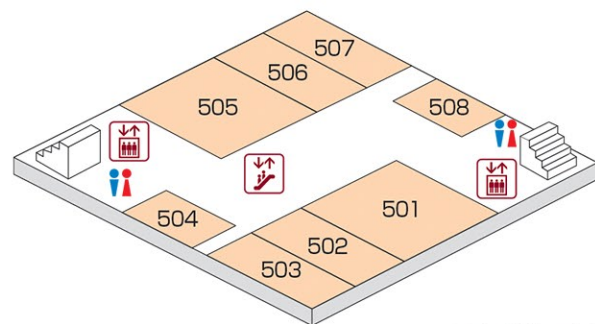

11号館 5F

14号館 5F 4F

1. **5F**
2. 502 早稲田機友会
   - 505 早大テニスクラブ1992年卒業生の集い
   - 506 昭和42年卒法学部Uクラス会
   - 507 1980年入学第一文学部C組・戸山町ラウンジの会
   - 508 昭和47年卒 (43年入) 第一法学部22組
   - 509 早稲田政経7221会
   - 510 昭和47年卒法学部1組クラス会 (43-1)
   - 514 1967年 (昭和42年卒業) 第一商学部才組
   - 515 教育学部教育学専修A1A2クラス
   - 516 早稲田大学第一文学部哲学科東洋哲学
     昭和32年3月 (昭和31年度卒)
3. **4F**
4. 401 早大テニスクラブ1972年卒業生同窓会
   - 402 昭和42年卒教育学部地理歴史専修
   - 403 1981年教育学部一英語英文卒F2クラス会
   - 404 早稲田大学商学部42年卒同窓会
   - 405 昭和42年3月卒業生第1法学部I組
   - 406 昭和42年卒業教育・英語英文科クラス会
   - 407 1967年卒第一文学部英文科C組クラス会
   - 408 1982年3月卒法学部9組クラス会
   - 409 昭和42年第一文学部哲学科教育学専修卒