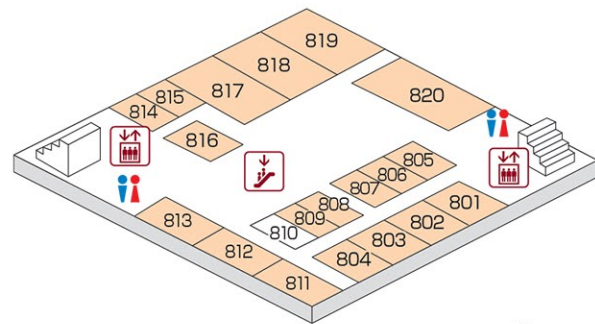

同窓会集合場所のご案内

事前にお申し込みいただいた団体に同窓会集合場所をご用意しています。

11号館 8F 7F 6F 5F

- 8F**
- 801 政治経済学部堀家ゼミOB会 (1981年卒業生)
 - 802 ヤングテニス同好会 (硬式)
 - 803 早大一法43年入学12組クラス会
 - 804 昭和47年卒業商学部お組同級会
 - 805 早大一政38年入学1C会
 - 806 昭和47年卒政経4組クラス会
 - 807 昭和47年卒法学部語学13クラス
 - 808 昭和42年卒商学部仏ノ組クラス会
 - 809 昭和49年法学部D2クラス会
 - 811 稲門英語会昭和57年卒の会
 - 812 早稲田QL会
 - 813 昭和56年卒大自然の会OBクラス会
 - 814 松村ゼミ (農村問題対策研究会)
 - 815 経営経済学会漏優 (ゆうもらす) 会
 - 816 井伊玄太郎ゼミ「よき社会の会」
 - 817 昭和42年卒電気通信科クラス会
 - 818 LGBT稲門会
 - 819 むかいゆ会 (昭和42年第一商学部レ組クラス会)
 - 820 早大商学部名取ゼミOB会
- 7F**
- 701 昭和47年卒一文I (アイ) クラス&露文 (1968年にロシア語始め)
 - 702 早稲田はらから会
 - 703 昭和42年卒教育学部国文科H・G合同クラス会
 - 704 早稲田大学一法38G (昭和38年第一法学部卒Gクラス同窓会)
 - 705 早稲田大学田無学生寮OB稲門会
 - 708 昭和47年卒第一商学部ち組クラス会
 - 709 早稲田大学マンドリン楽部昭和42年卒業同期会
 - 710 1974年次稲門会
 - 711 昭和47年理工学部工業経営学科卒業生
- 6F**
- 603 BEA17期生会昭和42年卒
 - 604 稲門フィラテリー
 - 605 1963年卒商学部り組稲門会 (昭和38年卒)
 - 606 2001年次稲門会
- 5F**
- 501 ベルギー稲門会東京支部設立準備会
 - 502 昭和47年卒第一文学部美術史専修クラス会
 - 503 教育学部社会科地歴専修昭和43年卒クラス会
 - 504 昭和47年卒商学部中国語クラス (コ組)
 - 505 昭和42年3月卒第1法学部Kクラス
 - 506 昭和47年商学部卒ワ組
 - 507 昭和42年卒第一法学部D組
 - 508 昭和47年商学部ま組クラス会

14号館 5F

14号館 4F