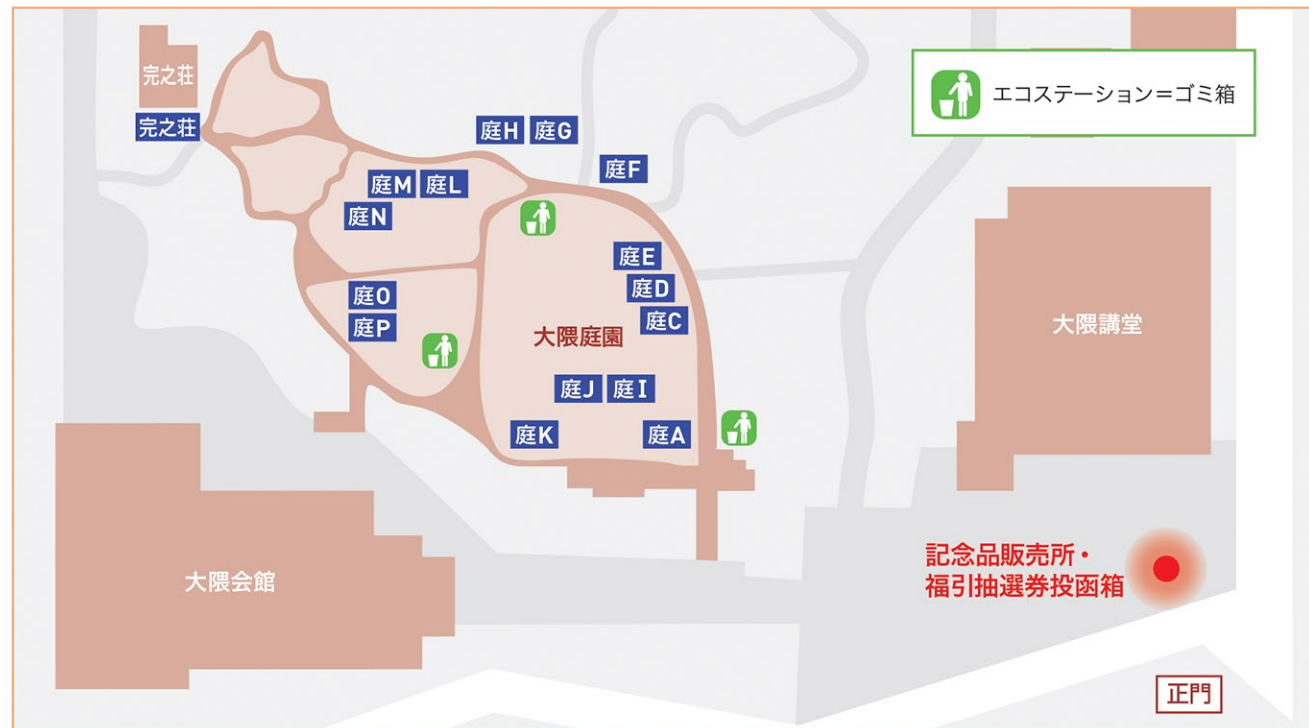

※全早連は、各地方出身現役早大生が集まる学生稲門会を上部統括している組織「全国早稲田学生会連盟」の通称です。

物 販

- 1C 1D 早稲田オフィシャルグッズ販売/Uni.Shop125
- 1J 1K 早稲田グッズ販売/早稲田大学生活協同組合
- 1M 角帽・学生服・マント着用での写真撮影/社会科学部稲門会
- 2D 京都物産販売/京都府支部
- 7A 佐賀市の観光PR・特産品の販売/佐賀市観光振興課
- 7B 早稲田佐賀学園と唐津市の紹介(学園PR、唐津市の紹介、唐津物産販売、他)/大隈記念早稲田佐賀学園・唐津市
- 7D 7E 熊本震災からの「復興」「感謝」/熊本県支部・大分県支部 合同稲門会
- 7G 村の特産品/長野県木島村
- 7H 地ビール早稲田・清酒「わせた魂」販売/有限会社野田屋酒店
- 7I 角帽・ミニ角帽・ベナント等早稲田グッズ/記念ベナント オギワラTシャツ等の物品販売/1974年次稲門会
- 8K 早稲田大学応援グッズ販売/早稲田大学応援部稲門会
- 8M 東北支援のための海産物・名産品販売/NPO法人DO55
- 9D 野菜、米、特産品販売/新潟県十日町市松代早稲田交流会
- 9G 浪江町「希望の花」の紹介・展示/福島県浪江町復興支援ボランティア
- 11D 農産物・菓子焼・菓子木綿展示販売/菓子町環境ボランティア学校復興支援!グッズ・名産品の販売等/2003年次稲門会
- 14A

サービス・その他

- 1E 1F 早稲田カード入会キャンペーン/大学校友課・カード各社
- 1I 寄付者受付/WASEDA サポートーズ倶楽部
- 1L 早稲田祭2016 広報/早稲田祭2016運営スタッフ
- 2A 現役学生ガイドによるキャンパスツアー/早稲田大学広報室広報課
- 8B 税務無料相談会/税理士稲門会
- 8C 年金・労務無料相談/社会保険労務士稲門会
- 8D 無料経営相談会/中小企業診断士稲門会
- 8E 無料法律相談/稲門法曹会
- 8F 無料相談/司法書士稲門会
- 8G 無料法律相談会/行政書士稲門会
- 8H 不動産よろず相談/不動産稲門会
- 8I 不動産鑑定評価に関する無料相談/不動産鑑定士稲門会
- 8J 無料キャリア相談/キャリアコンサルタント稲門会
- 8L 稲門体育会WASEDA スポーツブース/稲門体育会
- 8P WASEDA'S Health Studyの紹介と体験/WASEDA'S Health Study
- 8Q 医療相談、歯科相談、健康ミニ講座/稲門医師会
- 9H 高麗大校友会の紹介/韓国 高麗大学校友会

模擬店のご案内

大隈庭園

- 庭A 東京都23区支部の案内及び入会案内／東京都23区支部
- 庭C 全国銘酒試飲会／東京都23区支部
- 庭D 大田区名物の羽付餃子と佃煮の販売／大田稲門会
- 庭E 杵つき餅の販売／練馬稲門会
- 庭F 焼きそば・飲料水・ソフトクリーム／品川稲門会
- 庭G ビールと美味しいおつまみ（烏龍茶もあり）／世田谷稲門会
- 庭H 焼酎割り・カクテル販売／渋谷稲門会
- 庭I 江戸小物福袋と手作りクッキーの販売／中央稲門会・中野稲門会

- 庭J 似顔絵コーナー／豊島稲門会
- 庭K 連句会「笠着俳諧」／江東稲門会
- 庭L コーヒー、紅茶、ジュース及びワインの販売／稲門女性ネットワーク
- 庭M 神奈川県の名産品販売と支部紹介／神奈川県支部
- 庭N おつまみ、アルコール販売／リーガロイヤルホテル東京 楠亭
- 庭O 庭P 三多摩の名産品（地酒等）の販売／東京三多摩支部
- 完之荘 茶席（抹茶無料サービス）／早稲田大学茶道研究会