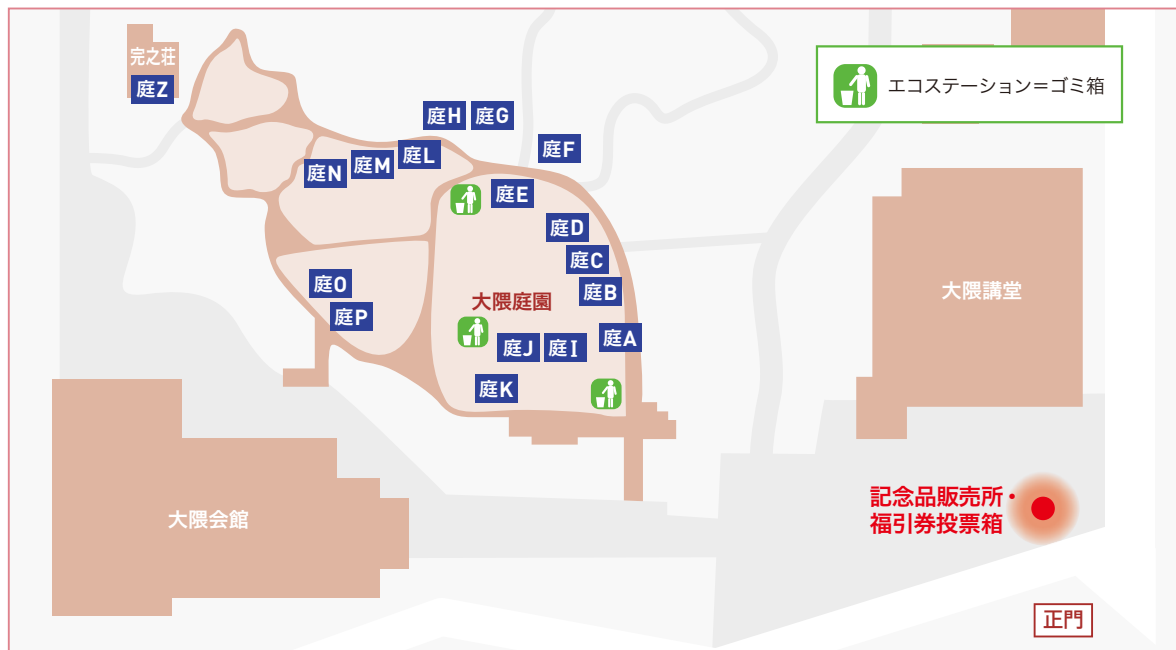

稲門祭記念品販売所・福引券投票箱

10:00～14:00 大隈講堂前/南門前/8号館前/11号館と14号館の間
 ※福引抽選会の詳細は18ページ

6A 数字は近くの号館数
 オレンジは「飲食」
 青緑は「早稲田縁日」
 青は「物販」
 紫は「サービス・その他」
 30～31ページをご覧ください。

庭A 「庭」は大隈庭園
 32ページをご覧ください。

大隈庭園

- 庭A 23区の案内及び入会案内／東京都23区支部
- 庭B 寿司販売／杉並稲門会
- 庭C 全国銘酒試飲会／東京都23区支部
- 庭D 餃子・佃煮販売／大田稲門会
- 庭E 杵つき餅販売・大根の手作りパン／練馬稲門会
- 庭F 焼きそば・缶チューハイ・その他飲料・ソフトクリーム／品川稲門会
- 庭G やきとり・ビール・ウーロン茶販売／世田谷稲門会
- 庭H 焼酎割販売／渋谷稲門会

- 庭I 江戸小物福袋・手作りクッキーの販売／中央稲門会・中野稲門会
- 庭J 似顔絵コーナー／豊島稲門会
- 庭K 連句会(笠置俳諧)／江東稲門会
- 庭L コーヒー・紅茶及びワインの販売／稲門女性ネットワーク
- 庭M お茶・のりの販売、海軍カレー／神奈川県支部
- 庭N 生ビール・チキンステーキ・カツサンド／リーガロイヤルホテル東京
- 庭O 庭P 三多摩の名産品(地酒等の販売)／東京三多摩支部
- 庭Z 茶席(抹茶無料サービス)・完之荘利用／早稲田大学茶道研究会

エコステーション=ゴミ箱

記念品販売所・福引券投票箱

稲門祭記念品販売所・福引券投票箱 (※福引抽選会の詳細は18ページ)

10:00~14:00 大隈講堂前／南門前／8号館前／11号館と14号館の間

ゴミ分別にご協力をお願いします

稲門祭ではエコ活動に力を入れており、ゴミの6分別をお願いします。会場内に設置されたエコステーションでは、早稲田大学学生NPO団体「環境ロドリゲス」の「えこのわぐま」と稲門祭スタッフが待機していますので、ゴミ分別にご協力をお願いします。