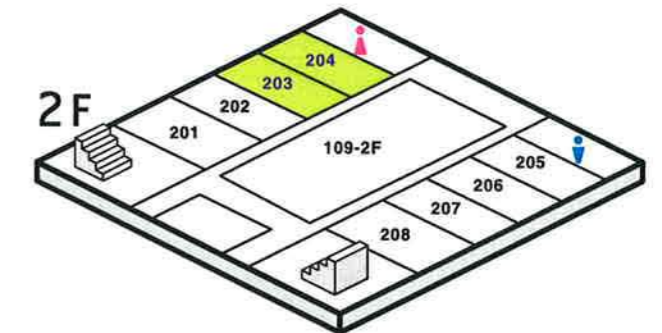

BLD.#10

**2F**

- 203 「たんぼの会」昭和35年卒国文B
- 204 昭和35年卒一文英文科Aクラス

**3F**

- 301 商学部・昭和50年卒・1年夕組クラス会
- 302 昭和50年卒政経23組
- 303 昭和50年卒法学部F2クラス会
- 304 昭和50年卒業第1法学部D13クラス
- 305 昭和54年卒年次稲門会(545会)
- 306 昭和58年卒年次稲門会
- 307 早稲田大学 JUNE TENNIS CLUB OB会
- 308 昭和60年卒理工学部7クラス会