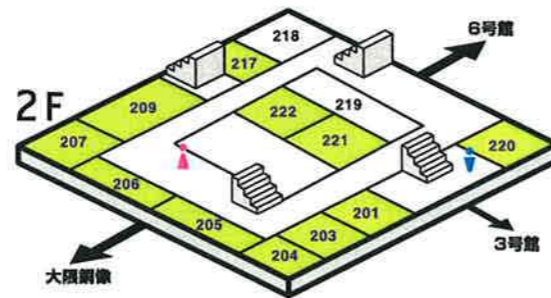

**7号館 2F/3F**

BLD.#7

**2F**

- 201 第一商学部40年卒又組会
- 203 昭和40年卒第一商学部ケ組会
- 204 昭和40年第一商学部へ組
- 205 稲門フィラテリー
- 206 よき社会の会
- 207 一商才組40会
- 209 昭和40年教育学部教育学科卒業生の会(三六会)
- 217 1法13クラス会
- 220 早稲田機友会
- 221 昭和40年卒一法Gクラス会
- 222 工経40年卒会