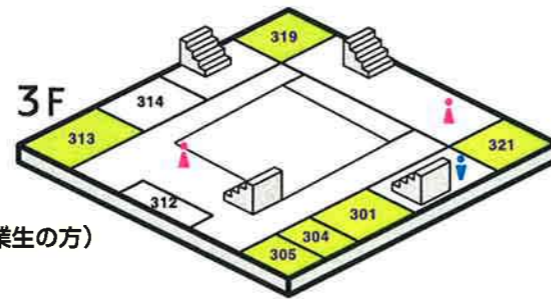

3F

- 301 昭和50年3月体育学専修
- 304 教社サンロク会
- 305 昭和40年卒 広告研究会の集い
- 313 昭和36年教育学部国文学科入学生
- 319 昭和50年卒EWE(電気工学科、電気通信学科の卒業生の方)
- 321 昭和40年卒デザイン研究会OB・OG会