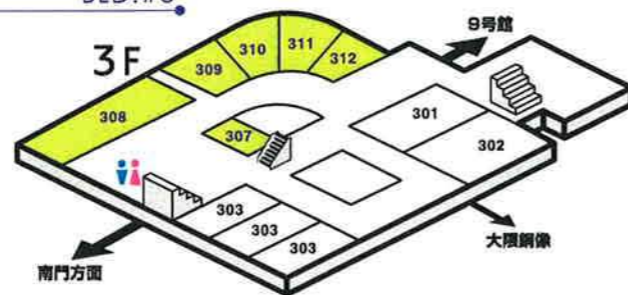

**7号館 2F/3F**

BLD.#7

**2F**

- 201 第一商学部40年卒又組会
- 203 昭和40年卒第一商学部ケ組会
- 204 昭和40年第一商学部へ組
- 205 稲門フィラテリー
- 206 よき社会の会
- 207 一商才組40会
- 209 昭和40年教育学部教育学科卒業生の会(三六会)
- 217 1法13クラス会
- 220 早稲田機友会
- 221 昭和40年卒一法Gクラス会
- 222 工経40年卒会

**3F**

- 301 昭和50年3月体育学専修
- 304 教社サンロク会
- 305 昭和40年卒 広告研究会の集い
- 313 昭和36年教育学部国文学科入学生
- 319 昭和50年卒EWE(電気工学科、電気通信学科の卒業生の方)
- 321 昭和40年卒デザイン研究会OB・OG会

**8号館 3F**

BLD.#8

**3F**

- 307 り組交友会(昭35年卒一商り組クラス会)
- 308 一文仏文35年卒同期会
- 309 L-35会
- 310 政経35会
- 311 昭和35年卒一法Dクラス会
- 312 昭和35年卒一法Jクラス会