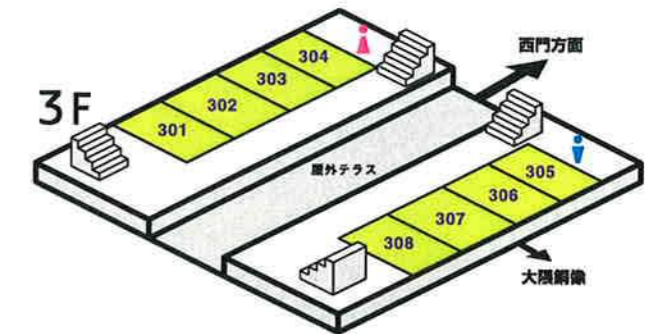

BLD.#10

**2F**

- 203 「たんぼの会」昭和35年卒国文B
- 204 昭和35年卒一文英文科Aクラス

**3F**

- 301 商学部・昭和50年卒・1年夕組クラス会
- 302 昭和50年卒政経23組
- 303 昭和50年卒法学部F2クラス会
- 304 昭和50年卒業第1法学部D13クラス
- 305 昭和54年卒年次稲門会(545会)
- 306 昭和58年卒年次稲門会
- 307 早稲田大学 JUNE TENNIS CLUB OB会
- 308 昭和60年卒理工学部7クラス会