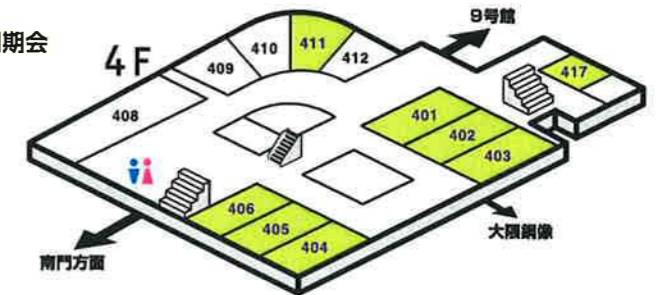

4F

- 401 商学部名取ゼミOB会
- 402 早稲田大学教育学部教育学科昭和35年卒同期会
- 403 昭和35年卒文学部教育学科クラス会
- 404 早和会 昭和35年商学部卒業生
- 405 第一商学部「ぬ子の会」クラス会
- 406 商学部・染谷ゼミ40年卒・始終集まる会
- 411 早士会
- 417 昭和35年度第一文学部演劇専攻卒業生