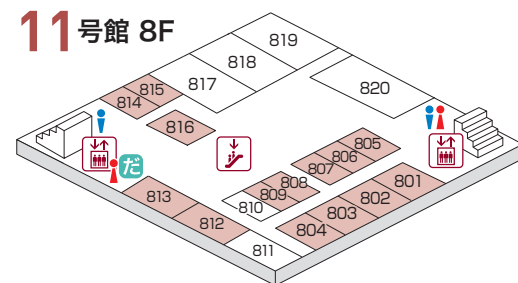

# 同窓会集合場所のご案内

## 3号館 6F

- 6F
- 604 昭和47年卒一文I(アイ)クラス&露文(1968年入学)
  - 606 稲門フィラテリー
  - 607 67卒英文C組クラス会
  - 608 1963年入学第一政経学部1C稲門会
  - 609 バドミントン同好会15

## 11号館 9F 8F 7F 5F

- 9F
- 906 サムタイムスポーツクラブ
  - 909 早稲田大学政経学部昭和46年卒上原ゼミ4期生
  - 910 法学部1973年卒四組クラス会
  - 911 市場調査研究会79OB会
  - 912 昭和50年商学部才組(1979年次、商学部卒業45年目)
  - 914 商学部1959年り組
  - 915 早稲田大学法学部13組

- 8F
- 801 環境資源稲門会
  - 802 1974年卒政治経済学部経済学科
  - 803 1978年法学部卒業「8組」の会
  - 804 1975年次稲門会
  - 805 1977年卒教育学部英語英文学科
  - 806 舞台美術研究会30期の会
  - 807 早稲田大学人間科学部青柳ゼミ稲門会
  - 808 早稲田大学政経学部昭和46卒上原ゼミ4期生
  - 809 1973(昭和48)年入学法学部11組クラス会
  - 812 1978年次教育学部英語英文科F1クラス
  - 813 早大40年一法3Gクラス同窓会
  - 814 S44法学部F1.2クラス
  - 815 商学部昭和44年む組クラス会
  - 816 1979教社H4同窓会