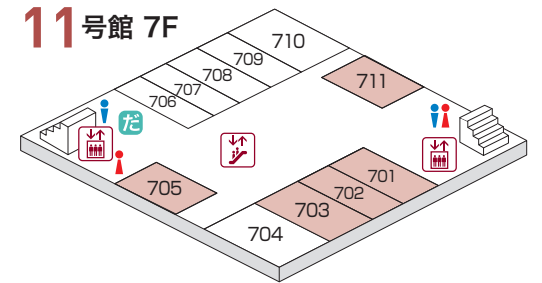

1. 7F
2. 701 WASEDA 10
   - 702 シュトルム1988-1989卒同窓会
   - 703 2009年次稲門会
   - 705 第一商学部口組(1969年入学)
   - 711 第一法学部フランス語クラス