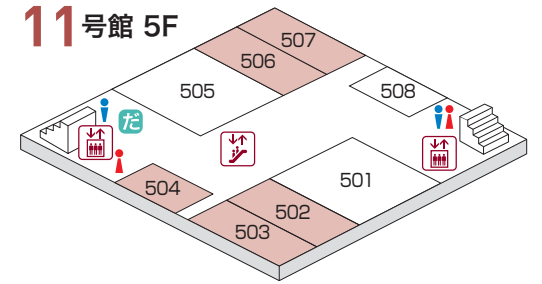

**だ** だれでもトイレ  
 ※性別や障がいの有無を問わず、どなたでもご利用いただけます。

事前にお申し込みいただいた団体に同窓会集合場所をご用意しています。

- 7F
- 701 WASEDA 10
  - 702 シュトルム1988-1989卒同窓会
  - 703 2009年次稲門会
  - 705 第一商学部口組(1969年入学)
  - 711 第一法学部フランス語クラス

- 5F
- 502 1974年次稲門会
  - 503 2008年次稲門会
  - 504 1999年次稲門会(W95会)
  - 506 1998年次稲門会
  - 507 1978年次稲門会