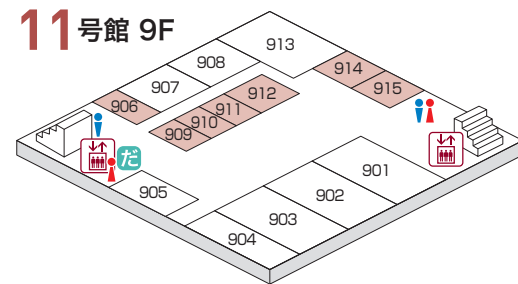

11号館 9F 8F 7F 5F

1. 9F
2. 906 サムタイムスポーツクラブ
   - 909 早稲田大学政経学部昭和46年卒上原ゼミ4期生
   - 910 法学部1973年卒四組クラス会
   - 911 市場調査研究会79OB会
   - 912 昭和50年商学部才組(1979年次、商学部卒業45年目)
   - 914 商学部1959年り組
   - 915 早稲田大学法学部13組