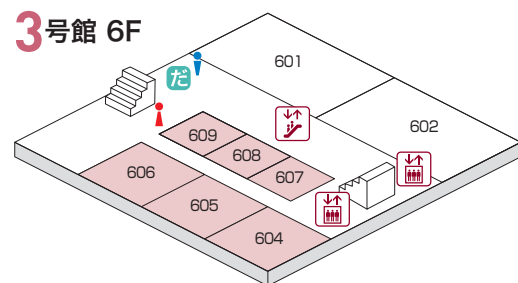

同窓会集合場所のご案内

事前にお申し込みいただいた団体に同窓会集合場所をご用意しています。

3号館 6F

- 6F
- 604 青柳ゼミ稲門会
 - 605 早大一法43年入学12組クラス会
 - 606 教育英語英文1976年（昭和51年）卒業の会
 - 607 1973年入学 社学Oクラス+αの会
 - 608 1982年卒社会科学部Eクラス会
 - 609 F1・F2・F3会～1977年卒（昭和52年）教育学部英語英文学科