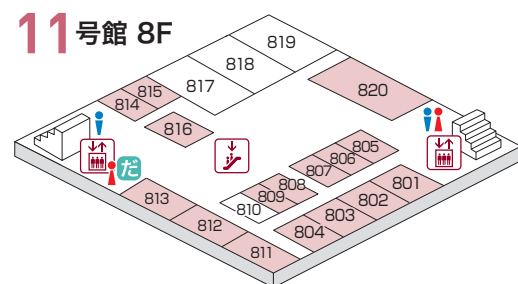

11号館 9F 8F 7F 5F

1. 9F
2. 905 51年卒生物学専修
   - 906 1971年政経学部十文字英夫君のクラス
   - 909 昭和51年卒商学部新井ゼミ卒業生同期会
   - 910 1991卒教育学部国語国文E2
   - 915 稲門三五会（第一法学部1964年卒）
3. 8F
4. 801 1972年卒商学部木組同窓会
   - 802 商学部原田ゼミOB会
   - 803 昭和47年教育学部教育学専修A1
   - 804 昭和47年卒 教育学部 教育学専修 A2クラス
   - 805 男声合唱団コール・フリーゲル1982年卒業生の会
   - 806 1972年卒政経4組クラス会
   - 807 1987年卒（昭和62年卒）教育学部教育学科社会教育専修B2クラス会
   - 808 昭和47年卒第一法学部22組クラス会 町田徳之助先生
   - 809 1963年入学第一政経学部IC稲門会（昭和38年入学）
   - 811 生物学専修4期クラス会
   - 812 環境資源稲門会
   - 813 昭和46年卒政経独語5組クラス会