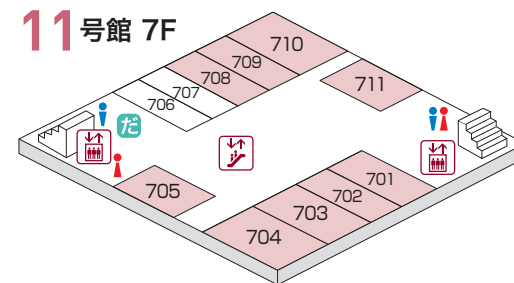

だ だれでもトイレ
※性別や障がいの有無を問わず、どなたでもご利用いただけます。

1. 814 早稲田大学政経学部昭和46年卒上原ゼミ4期生
   - 815 ヤングテニス同好会OB会（硬式）
   - 816 昭和51年卒 法学部24組
   - 820 1971年卒電気通信学科同窓会
2. 7F
3. 701 2007年次稲門会
   - 702 BEA1971年卒業生
   - 703 1979年次稲門会（54ら会）
   - 704 1996年卒年次稲門会
   - 705 昭和46年卒第一商学部マ組クラス会
   - 708 昭和51年卒 商学部椿ゼミ 1期1椿会
   - 709 昭和46年卒早稲田大学法学部11組エルフ会
   - 710 1975年次稲門会
   - 711 教育学部英語英文学科旧F2クラス会（1972年卒業）