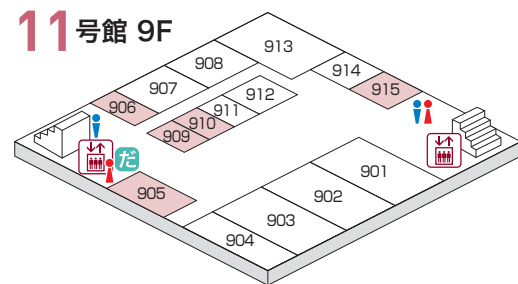

11号館 9F 8F 7F 5F

1. 9F
2. 905 51年卒生物学専修
   - 906 1971年政経学部十文字英夫君のクラス
   - 909 昭和51年卒商学部新井ゼミ卒業生同期会
   - 910 1991卒教育学部国語国文E2
   - 915 稲門三五会（第一法学部1964年卒）
3. 8F
4. 801 1972年卒商学部木組同窓会
   - 802 商学部原田ゼミOB会
   - 803 昭和47年教育学部教育学専修A1
   - 804 昭和47年卒 教育学部 教育学専修 A2クラス
   - 805 男声合唱団コール・フリーゲル1982年卒業生の会
   - 806 1972年卒政経4組クラス会
   - 807 1987年卒（昭和62年卒）教育学部教育学科社会教育専修B2クラス会
   - 808 昭和47年卒第一法学部22組クラス会 町田徳之助先生
   - 809 1963年入学第一政経学部IC稲門会（昭和38年入学）
   - 811 生物学専修4期クラス会
   - 812 環境資源稲門会
   - 813 昭和46年卒政経独語5組クラス会